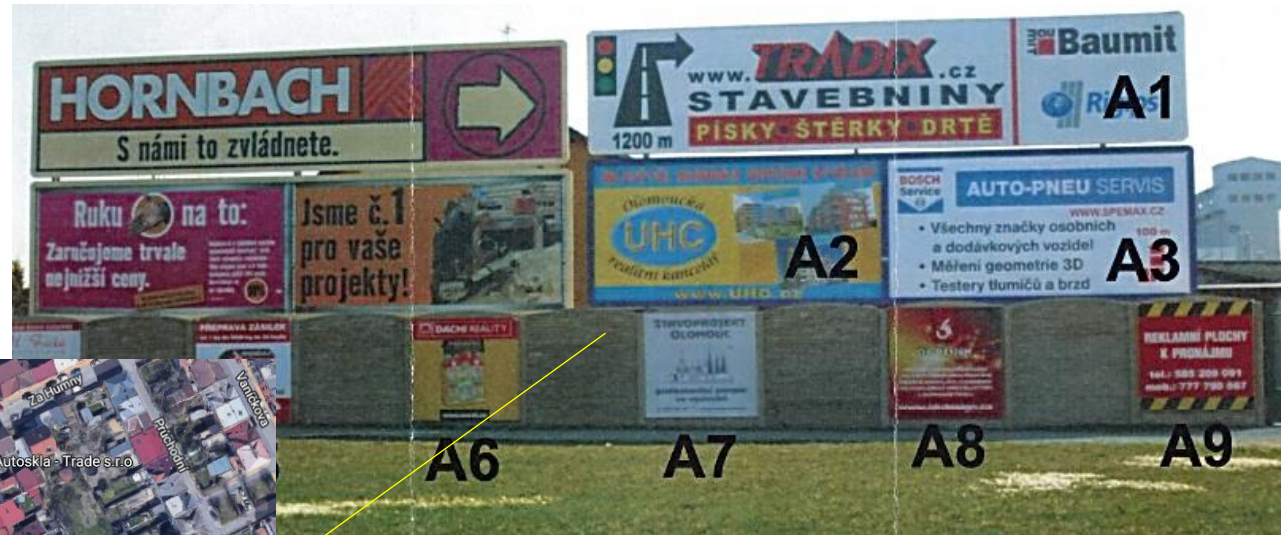

Reklamní plochy k pronájmu A1, A2, A3 / U Hornbachu Olomouc, Rolsberská 10

Kontakt:

Email: cobrana@cobrana.cz

GSM: +420 777 106 873

Ceník:

Plocha A1 – 4.000,- Kč + DPH/ měsíc

Plocha A2 – 4.000,- Kč + DPH/ měsíc

Plocha A3 – 4.000,- Kč + DPH/ měsíc

Komplet A1, A2, A3 – 8.000,- Kč + DPH/ měsíc

Cena za výlep – jednotlivá plocha: 1.000,- Kč + DPH