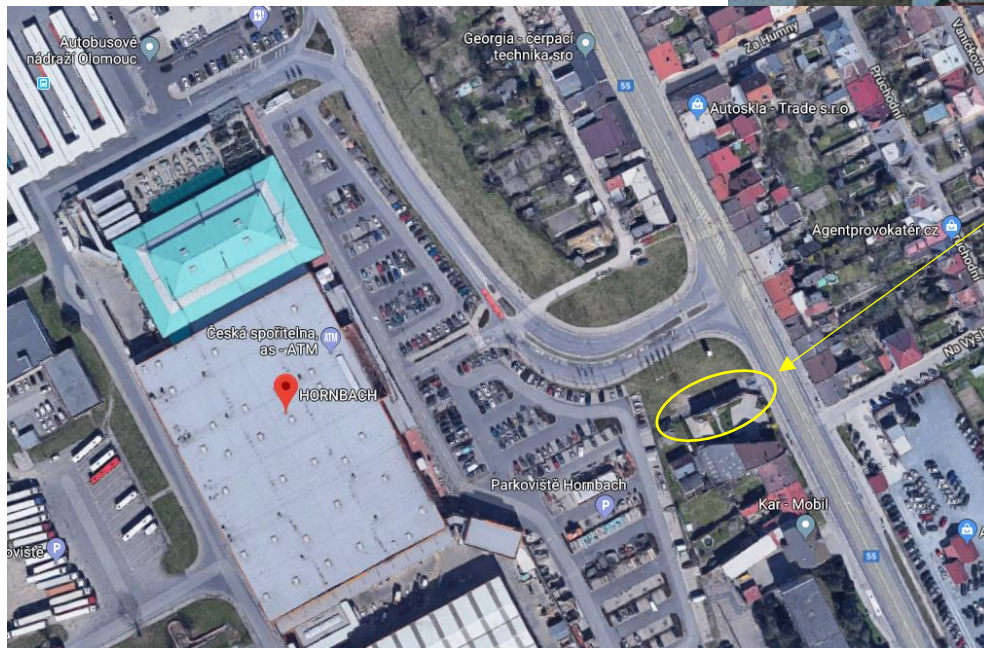

Reklamní plochy k pronájmu A1, A2, A3 / U Hornbachu Olomouc, Rolsberská 10

Kontakt:

Email: cobrana@cobrana.cz

GSM: +420 777 106 873

Ceník:

Plocha A1 – 4.000,- Kč + DPH/ měsíc

Plocha A2 – 4.000,- Kč + DPH/ měsíc